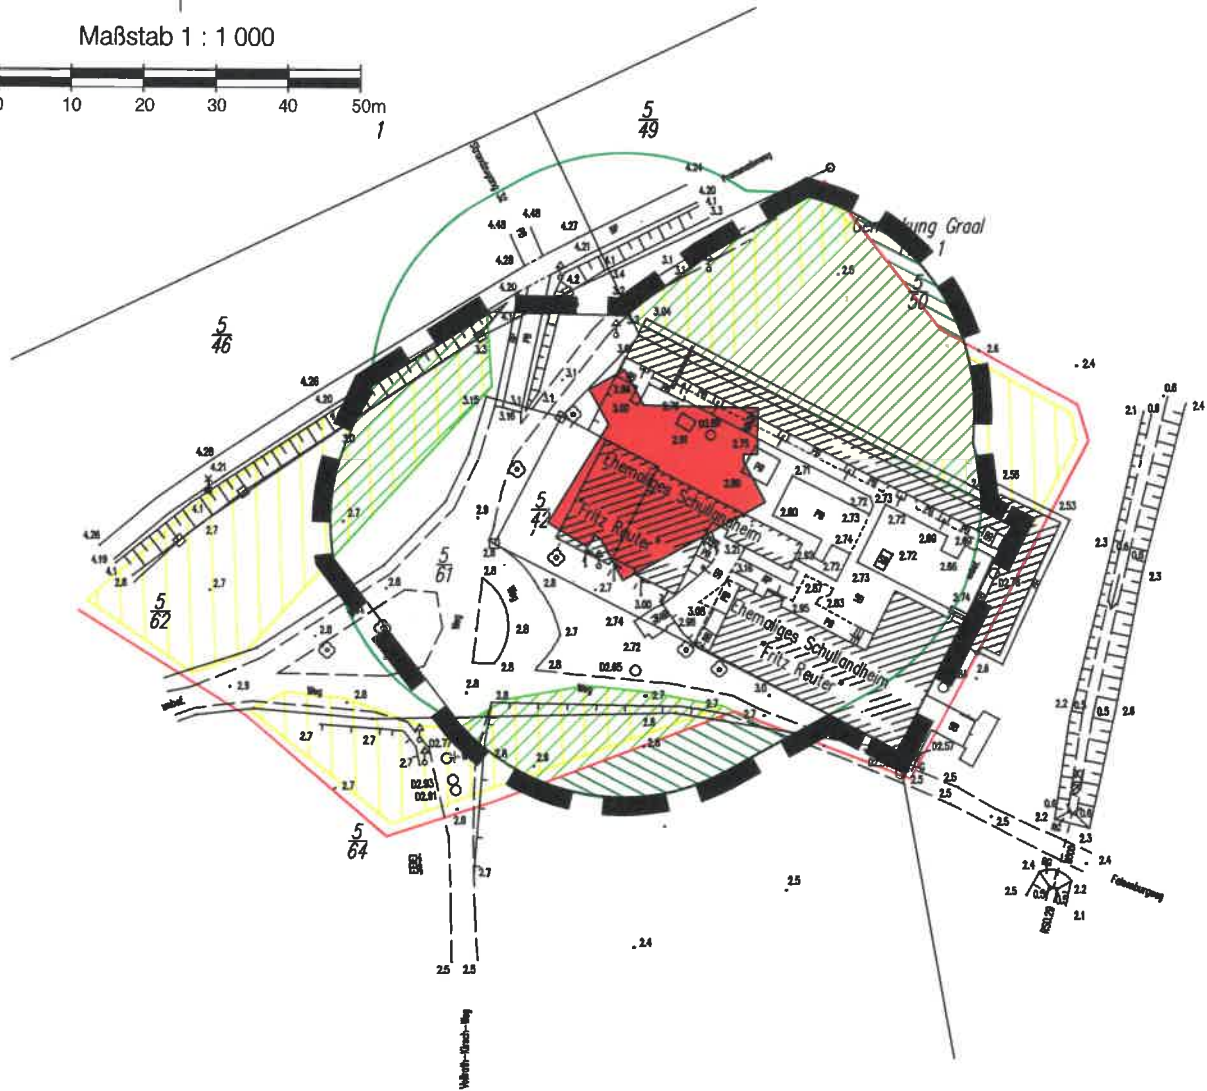

BA 12.04.18, Anlage 1

Maßstab 1 : 1 000

-  geplante Waldumwandlung Niederwald
Summe 1574 m²
-  geplante Waldumwandlung Hochwald
Summe 246 m²
-  vorläufiger Geltungsbereich B-Plan

Lageplan

(betr. B-Plan Nr. 18 der Gemeinde Graal-Müritz)

Rostock, 21.02.2018