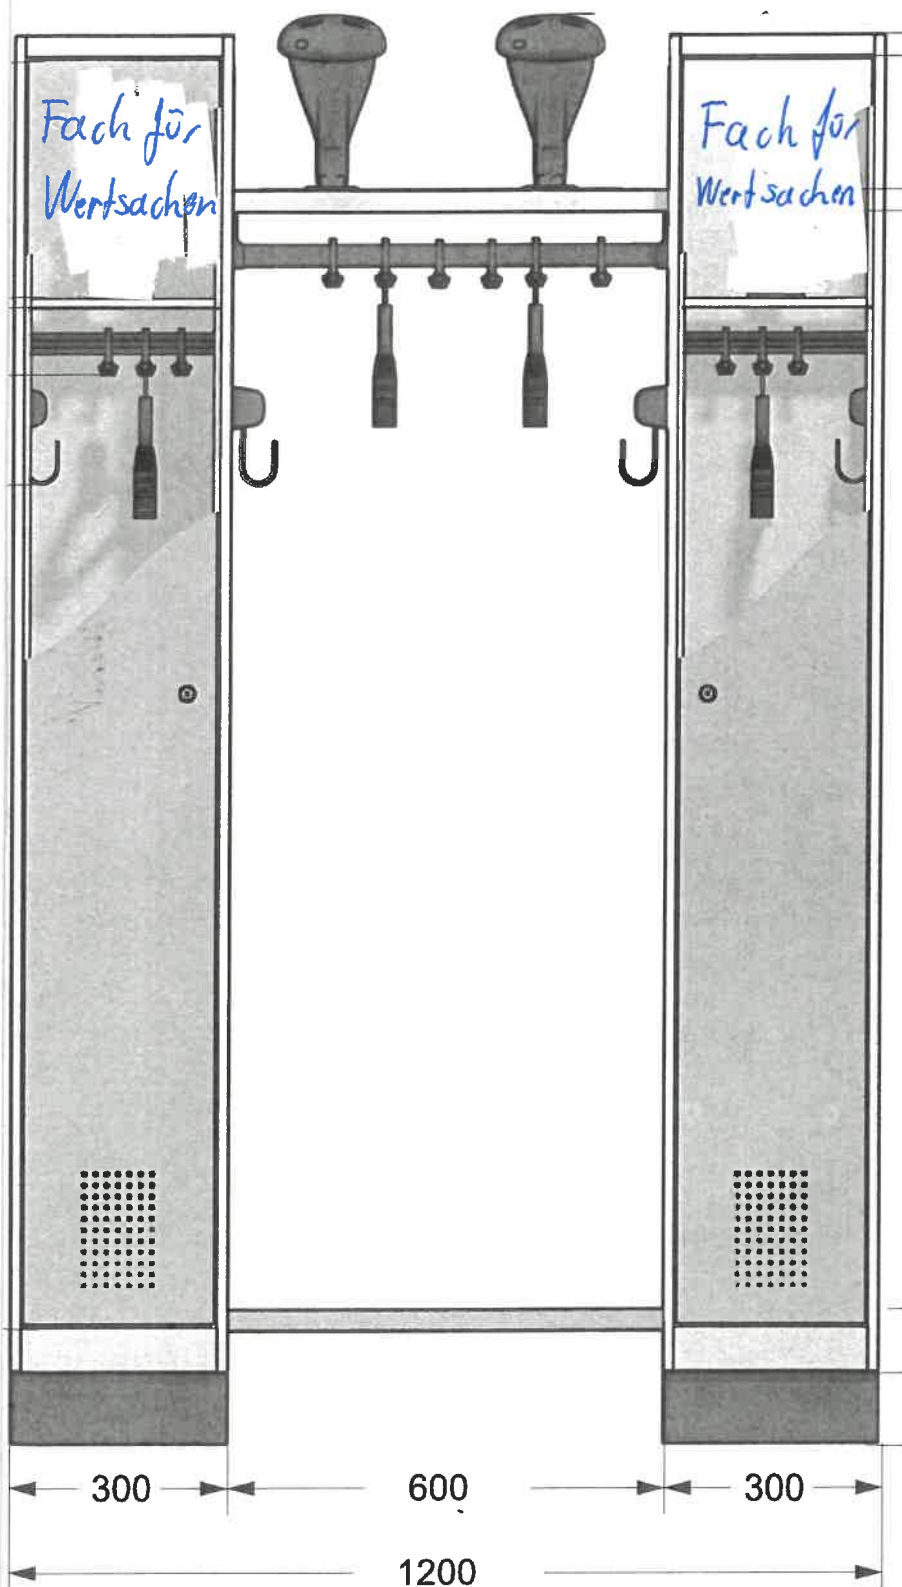

Klappbarer Helmhalter

Tiefe 500